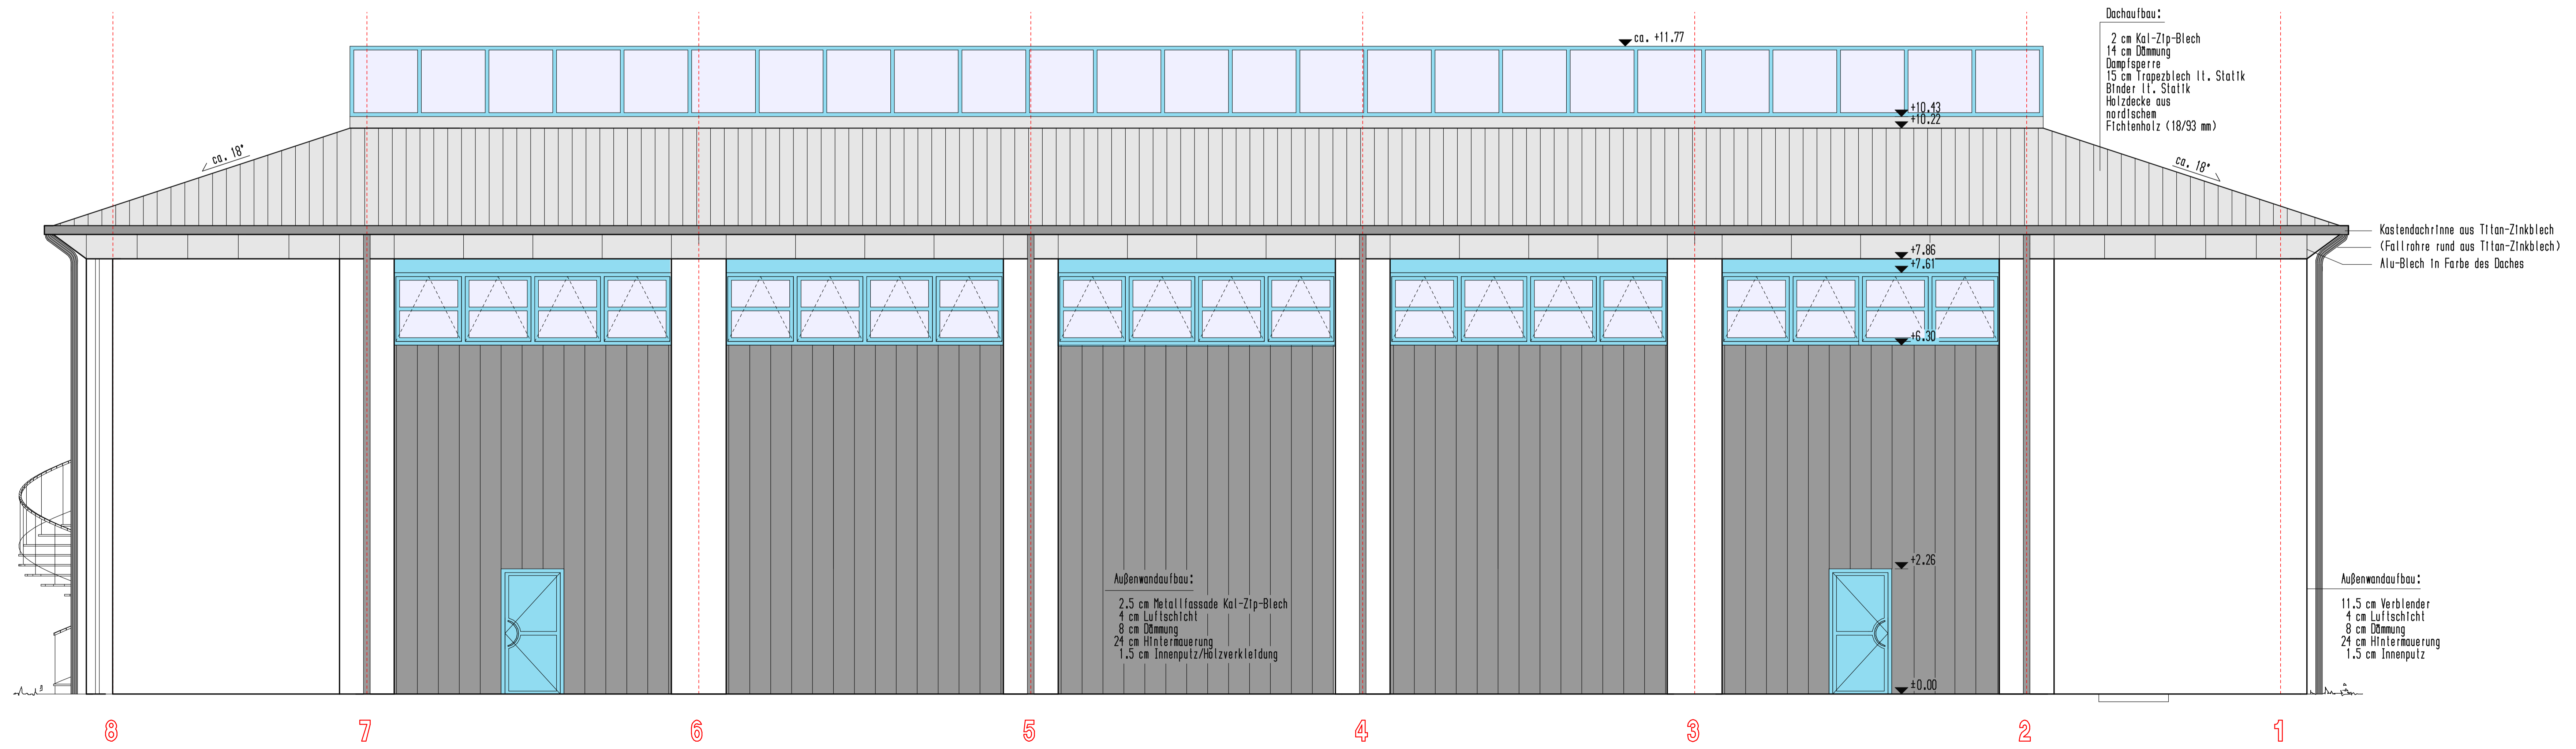

Ansicht von Süden

Ansicht von Westen

c	31.05.2000	JR	Fällenelemente Fenster TRH ergänzt, Sprasse im Dreiecksfeld Oberlich ergänzt
b	11.05.2000	JR	Dachdurchbrüche ergänzt
a	07.04.2000	JR	diverse Ergänzungen
Änderung:		Datum:	Name:
			Benennung:

Bauvorhaben:	
General-unternehmen:	
Bauort:	
Phase:	Ausführungsplanung
Plan	Ansichten von Süden und Westen M. 1 : 50
Architekt:	Architekt Dipl.-Ing. Bernward Krause Marktstraße 2 - 49477 Ibbenbüren Tel. 05451/7555 - Fax 05451/15678
Datum / Gez.:	06.03.00 / JR
Proj.-Nr.:	96 6080
Bl.-Nr.:	V 2c