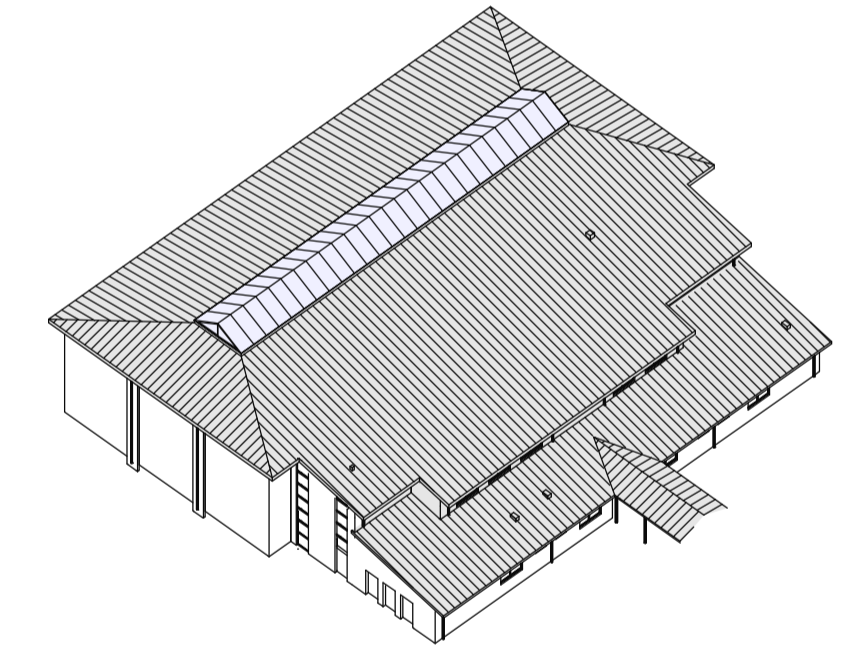

Ansicht von Süden

Ansicht von Westen

c	31.05.2000	JR	Fällenelemente Fenster TRH ergänzt, Sprasse im Dreiecksfeld Oberlich ergänzt
b	11.05.2000	JR	Dachdurchbrüche ergänzt
a	07.04.2000	JR	diverse Ergänzungen
Änderung:		Datum:	Name:
			Benennung:

Bauvorhaben:	
General-unternehmen:	
Bauort:	
Phase:	Ausführungsplanung
Plan	Ansichten von Süden und Westen M. 1 : 50
Architekt:	Architekt Dipl.-Ing. Bernward Krause Marktstraße 2 - 49477 Ibbenbüren Tel. 05451/7555 - Fax 05451/15678
Datum / Gez.:	06.03.00 / JR
Proj.-Nr.:	96 6080
Bl.-Nr.:	V 2c